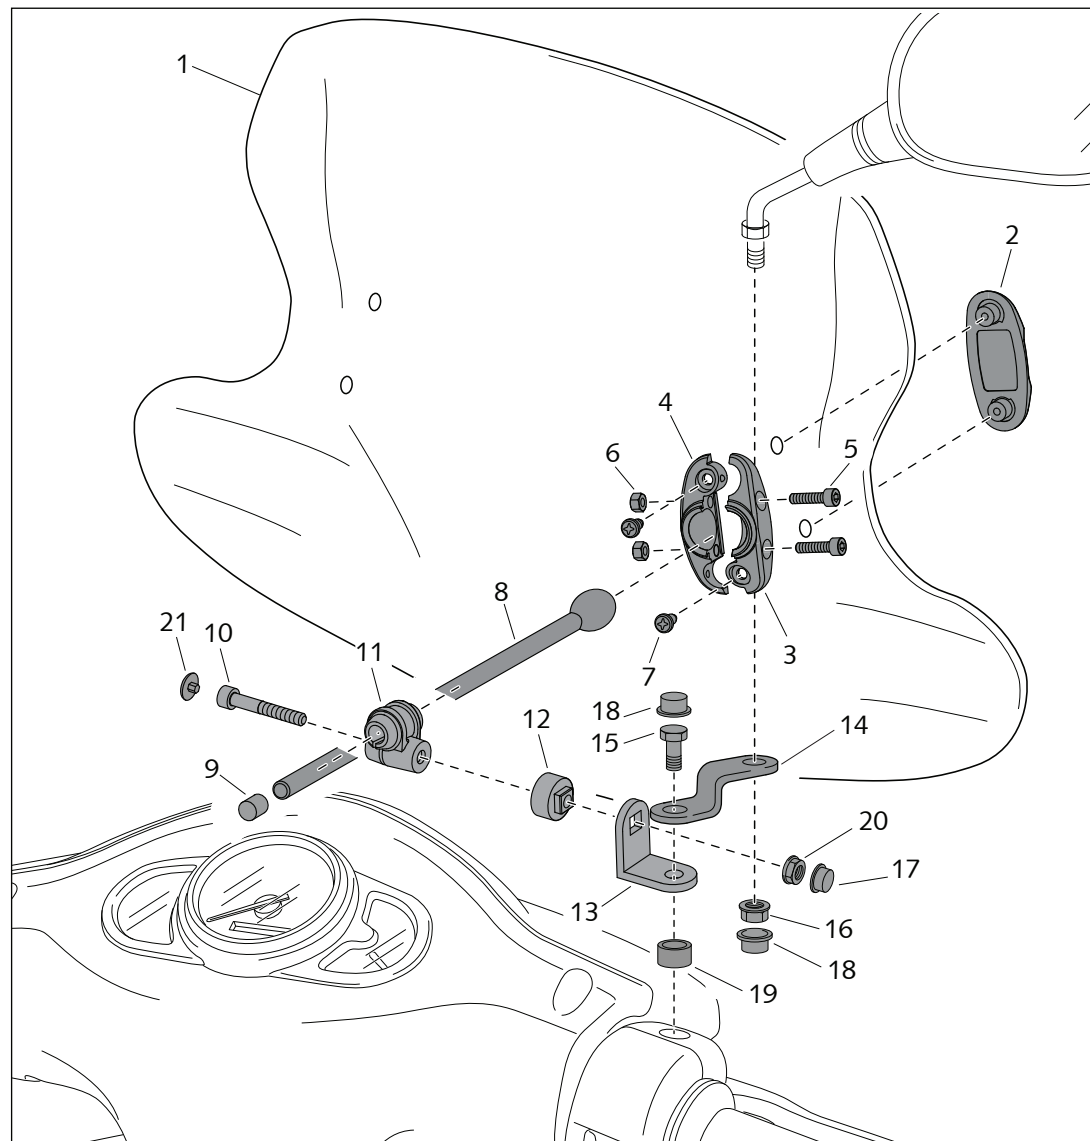

Thanks for your attention.

ID.	DESCRIPCIÓN	DESCRIPTION	QTY.
1	Pantalla	Windshield	1
2	Tapa exterior	Exterior cap	2
3	SopORTE rótula exterior	Ball bearing exterior support	2
4	SopORTE rótula interior	Ball bearing interior support	2
5	Tornillo allen M5x20 DIN912	M5x20 DIN912 allen screw	4
6	Tuerca M5 DIN982 autofrenado	M5 DIN982 lock nut	4
7	Tornillo phillips M5x13	M5x13 phillips screw	4
8	Varilla recta Ø9x130	Straight rod Ø9x130	2
9	Tapón final varilla	Final bar cap	2
10	Tornillo M8x40 DIN912	M8x40 DIN912 screw	2
11	SopORTE guía sujeción varilla	Rod guide support	2
12	Acoplamiento esquadra	Coupling angle	2
13	Esquadra Ref.:581	Angle Ref.:581	2
14	SopORTE retrovisor Ø8xØ8	Mirror support Ø8xØ8	2
15	Tornillo M8x30 DIN913	M8x30 DIN913	2
16	Tuerca M8 DIN6923	M8 DIN6923 nut	2
17	Caperuza plana M6	M6 nut cover	4
18	Caperuza plana M8	M8 cover	4
19	Casquillo Ø14xØ8x7'5	Ø14xØ8x7'5 spacer	2
20	Tuerca M8 DIN6923	M8 DIN6923 nut	2
21	Tapón tornillo M8 DIN912	M8 DIN912 screw cap	2

CARENABRÍS CITY ADAPTABLE A - WINDSHIELD CITY ADAPTABLE TO

SYM JET4 50/125

Mod.: SPORT
Ref.: 7676

Mod.: TOURING
Ref.: 7677

VER DORSO
LOOK BACK

PASSING

50

Puig
Street Screen