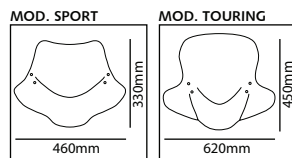

MOTOPLASTIC, S.A.

Molí de la sal, 1 - 08403 Granollers (Barcelona) SPAIN

Tel. 34 93 849 06 33 - Fax 34 93 849 09 88

info@puig.tv - info@puigusa.com

www.puig.tv - www.puigusa.com