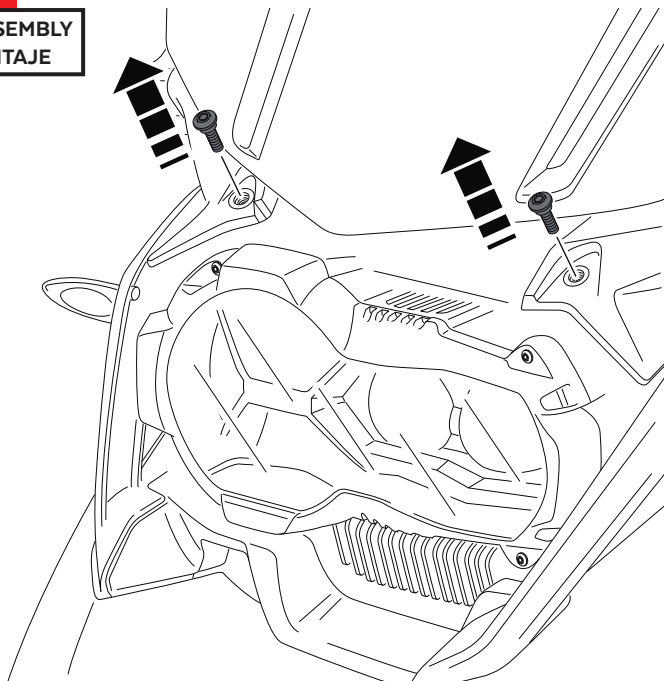

**BMW
R1200GS LC / ADVENTURE LC / R1250GS / R1250GS ADVENTURE**

REF 20814 **PROTECTOR DE FARO - HEADLIGHT PROTECTOR - SCHEINWERFERSCHUTZ**

1 Person

15 min

EASY

TORX T25

ALLEN Nº2,5
Nº 3

ID	PIEZA/PART	DESCRIPCIÓN	DESCRIPTION	QTY	REF
1		Protector faro (policarbonato con tratamiento antirayadas de 4mm)	Headlight Protector (polycarbonate 4mm with scratch resistance treatment)	1	20814WM3
2		Soporte metálico	Metal support	1	SOPOR-2P-2-9762
3		Tornillo Aallen M5X25 Ø11 ISO7380	M5X25 Ø11 Allen screw	2	TORNIAI7380-387
4		Tornillo ISO 7380 M4x10 (negro)	M4x10 ISO7380 allen screw	5	TORNI-I7380-645
5		Arandela de nylon M4	M4 nylon washer	10	ARNV00000000311
6		Tornillo Allen M5X16 Ø11 ISO7380	M5X16 Ø11 ISO7380 Allen screw	2	TORNI-I7380-493

BMW R1200GS LC / ADVENTURE LC / R1250GS / R1250GS ADVENTURE

INSTRUCCIONES DE MONTAJE - MOUNTING INSTRUCTIONS - MONTAGEANLEITUNG

1

DISASSEMBLY
MONTAJE

2

ASSEMBLY
MONTAJE

! ID 6 M5X16 ALLEN SCREW ONLY FOR BMW R1250GS '21

3

ASSEMBLY
MONTAJE

! ID 6 M5X16 ALLEN SCREW ONLY FOR BMW R1250GS '21