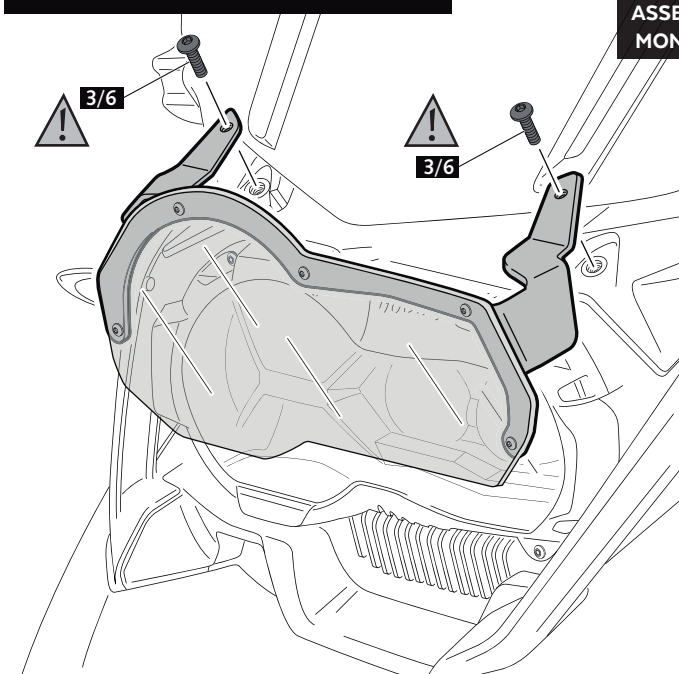

**BMW
R1200GS LC / ADVENTURE LC / R1250GS / R1250GS ADVENTURE**

REF 20814 **PROTECTOR DE FARO - HEADLIGHT PROTECTOR - SCHEINWERFERSCHUTZ**

1 Person

15 min

EASY

TORX T25

ALLEN Nº2,5
Nº 3

ID	PIEZA/PART	DESCRIPCIÓN	DESCRIPTION	QTY	REF
1		Protector faro (policarbonato con tratamiento antirayadas de 4mm)	Headlight Protector (polycarbonate 4mm with scratch resistance treatment)	1	20814WM3
2		Soporte metálico	Metal support	1	SOPOR-2P-2-9762
3		Tornillo Aallen M5X25 Ø11 ISO7380	M5X25 Ø11 Allen screw	2	TORNIAI7380-387
4		Tornillo ISO 7380 M4x10 (negro)	M4x10 ISO7380 allen screw	5	TORNI-I7380-645
5		Arandela de nylon M4	M4 nylon washer	10	ARNV00000000311
6		Tornillo Allen M5X16 Ø11 ISO7380	M5X16 Ø11 ISO7380 Allen screw	2	TORNI-I7380-493

BMW R1200GS LC / ADVENTURE LC / R1250GS / R1250GS ADVENTURE

INSTRUCCIONES DE MONTAJE - MOUNTING INSTRUCTIONS - MONTAGEANLEITUNG

1

DISASSEMBLY
MONTAJE

2

ASSEMBLY
MONTAJE

! ID 6 M5X16 ALLEN SCREW ONLY FOR BMW R1250GS '21

3

ASSEMBLY
MONTAJE

! ID 6 M5X16 ALLEN SCREW ONLY FOR BMW R1250GS '21