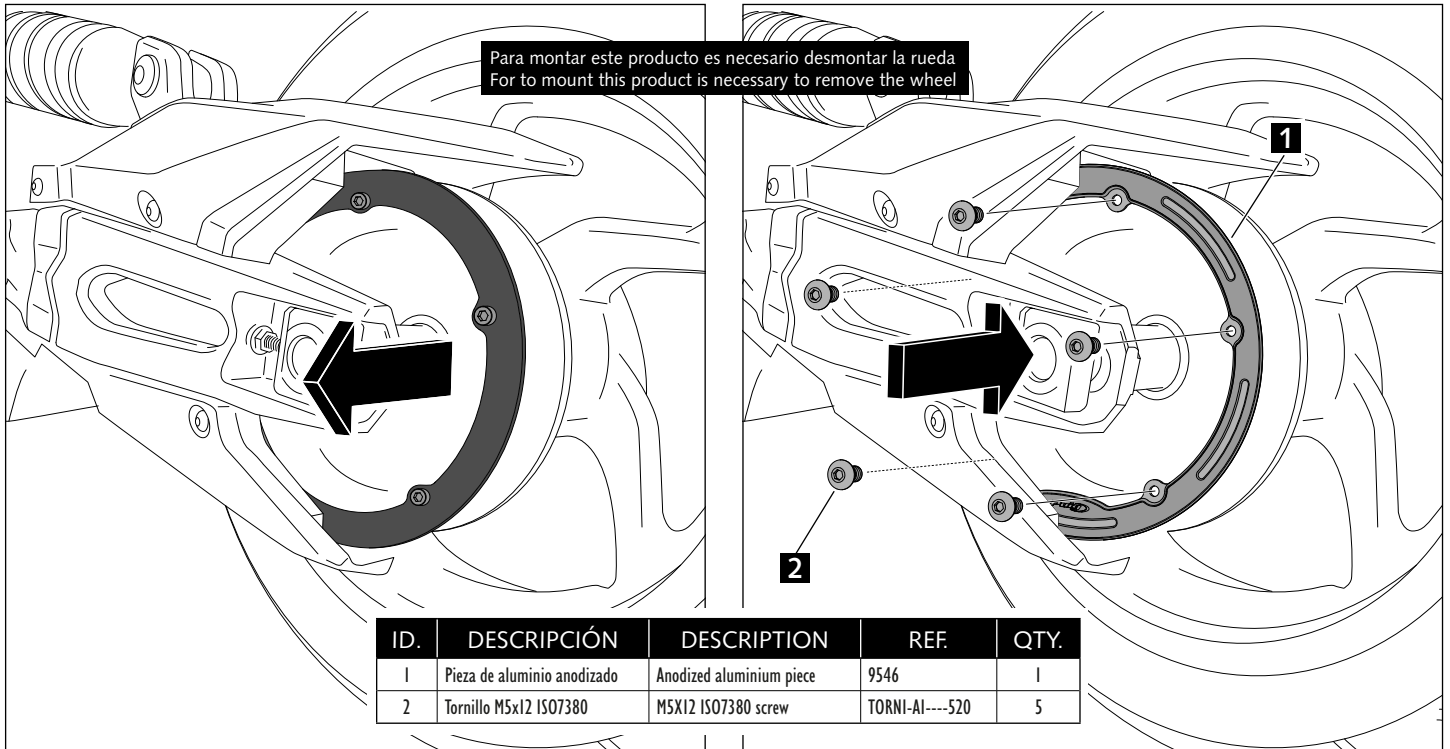

**ARO EMBELLECEDOR CORONA KYMCO AK550 17'**  
**SHAFT RING TRIM KYMCO AK550 17'**

Ref.: 9546N

**ARO EMBELLECEDOR CORONA KYMCO AK550 17'**  
**SHAFT RING TRIM KYMCO AK550 17'**

Ref.: 9546N