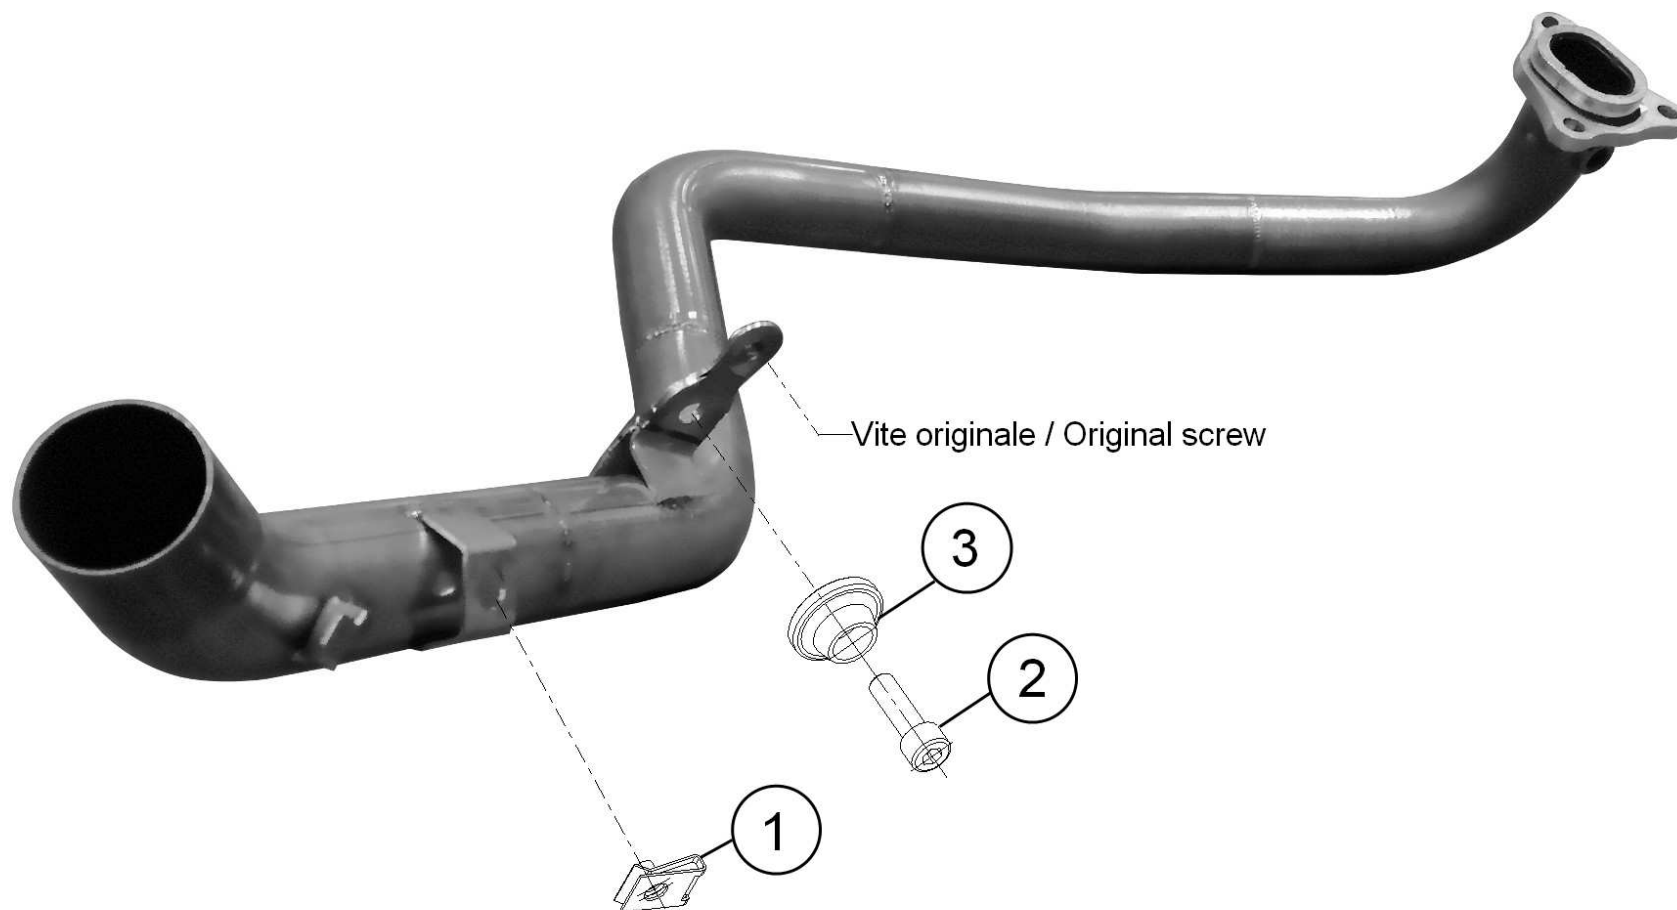

MODEL HONDA X-ADV 750  
LINE ELIMINA KAT / NO KAT

YEAR 2017 -->  
MUFFLER

SCHEMATIC

#### ELENCO PARTI / PARTS LIST

#	QTÀ / QTY	DESCRIZIONE / DESCRIPTION	CODICE / CODE
1	1	Dado rapido / Cage nut	50.66.009.1
2	1	Vite M8x25 / Screw M8x25	50.73.064.1
3	1	Rondella in alluminio nera / Black aluminium washer	50.73.221.1

**COD.: H.066.C1**

- Monta con silenziatori MIVV e con scarico originale
- It fits both MIVV and genuine silencer